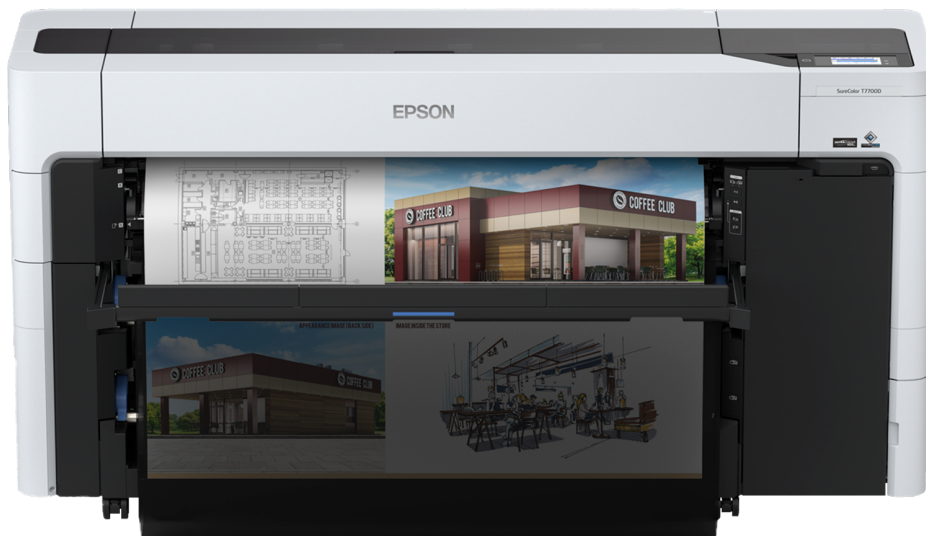

SureColor SC-T7700D

DATASHEET / BROCHURE

Це повністю інтегроване рішення для друку інженерних завдань пропонує високу продуктивність, інтелектуальні функції, безпеку документів і легке керування.

SureColor SC-T7700D — це принтер для інженерних завдань, розроблений для різних застосувань, зокрема для визначення горизонтальної чіткості, точності кольорів і безпеки під час створення планів і креслень АЕС/САПР/ГІС; для яскравості кольорів і високої швидкості при виготовленні рекламних плакатів у сфері роздрібно́ї торгівлі; а також для точності, відтворення кольорів і безпеки під час друку матеріалів державного сектору.

Компактний розмір — універсальний дизайн

Дизайн SureColor SC-T7700D є одночасно сучасним і компактним. Принтер підходить для більшості робочих середовищ завдяки своєму плоскому та невибагливому дизайну, що дозволяє економити простір і забезпечує практичність.

Відбитки з високим ступенем деталізації, щоразу

Незалежно від того, чи потрібно надрукувати деталізовані друківані матеріали САПР у сфері архітектури, проектування та будівництва (АЕС) або рекламні плакати для роздрібно́ї торгівлі — відбитки SureColorSC-T7700D завжди будуть точними та яскравими. Принтер включає друкувальну голівку Epson PrecisionCore MicroTFP і 6-колірні пігментні чорнила UltraChrome XD3 з новим червоним чорнилом для розширення загальної палітри кольорів.

Рішення для бізнесу

SureColor SC-T7700D підтримується провідними в галузі постачальниками програмного забезпечення для покращення виробництва та систем керування друком.

ОСНОВНІ ХАРАКТЕРИСТИКИ

- **Покращені функції безпеки**
Простий захист документів із високим рівнем конфіденційності
- **Компактний і сучасний дизайн**
Легко вписується в більшість робочих середовищ
- **Вражаюча швидкість друку**
До 130 м²/год
- **Універсальність**
Автозавантаження носіїв, дворулонна установка, автоприймом і автоперемикання
- **Якість**
6-колірний принтер із чорнильними картриджами ємністю 350/700 мл